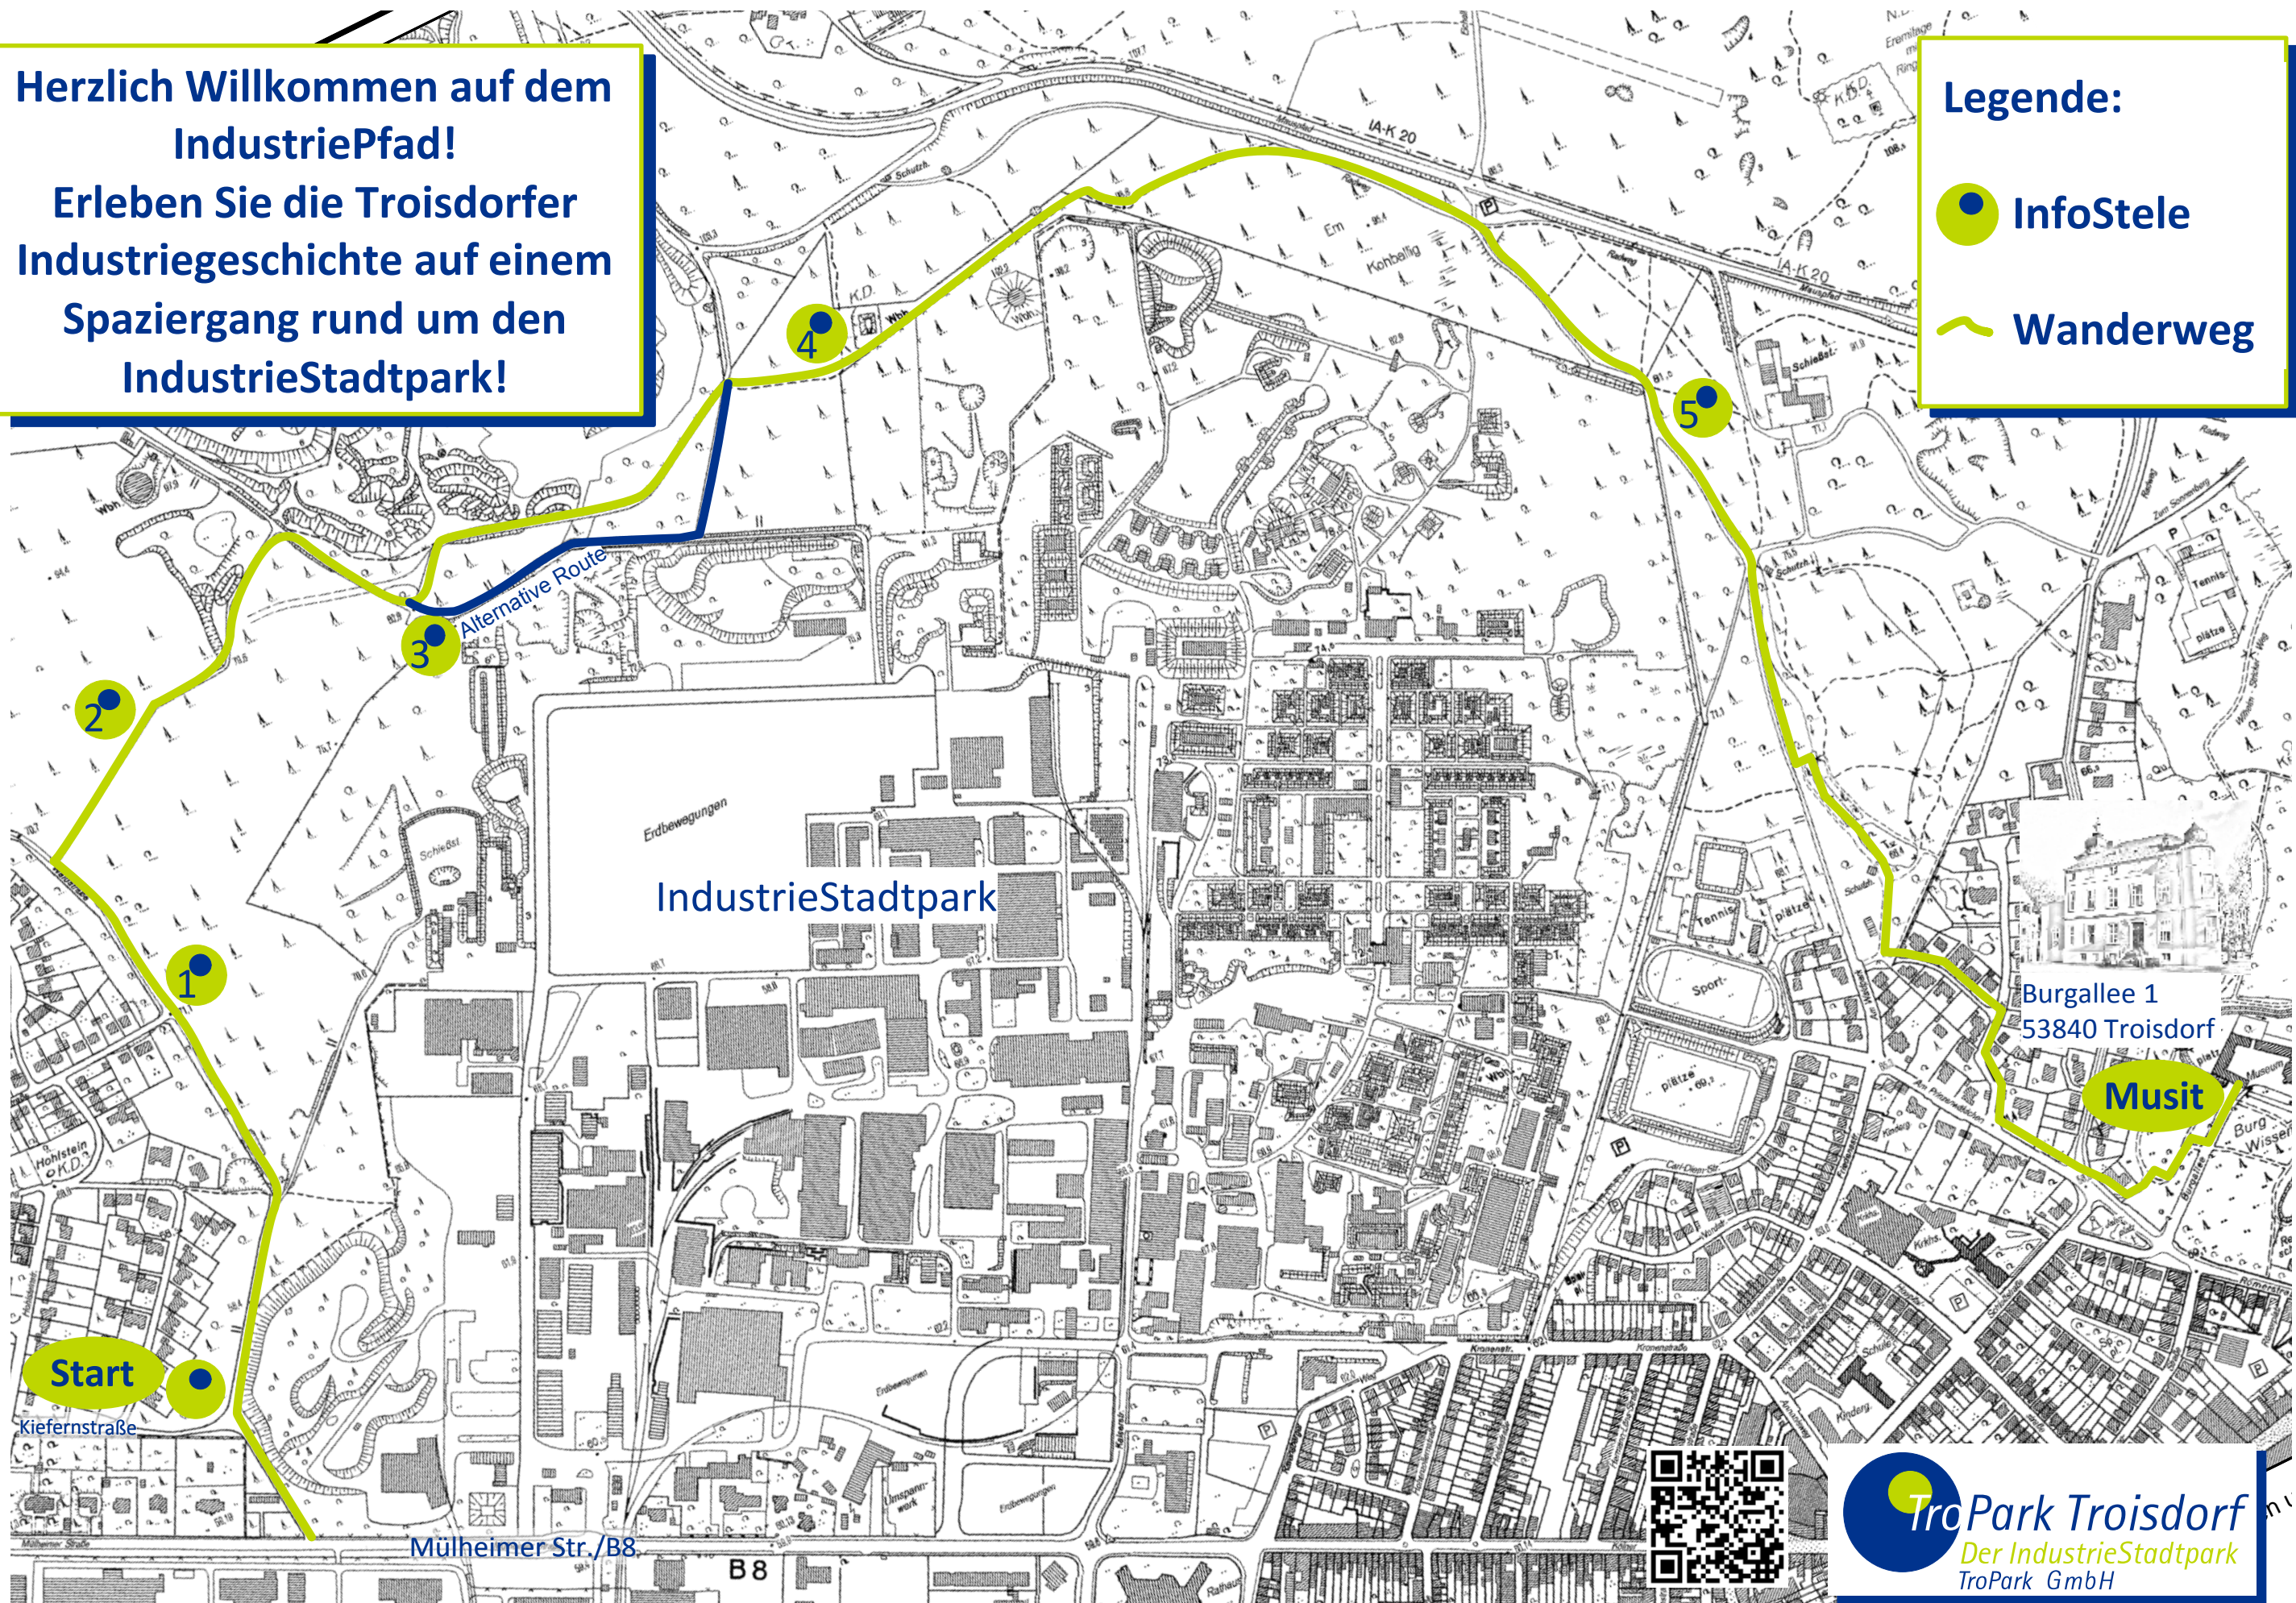

**Herzlich Willkommen auf dem
IndustriePfad!
Erleben Sie die Troisdorfer
Industriegeschichte auf einem
Spaziergang rund um den
IndustrieStadtpark!**

Legende:

-  InfoStele
-  Wanderweg

Start
Kiefernstraße

Mülheimer Str./B8

Burgallee 1
53840 Troisdorf

Musit

TroPark Troisdorf
Der IndustrieStadtpark
TroPark GmbH